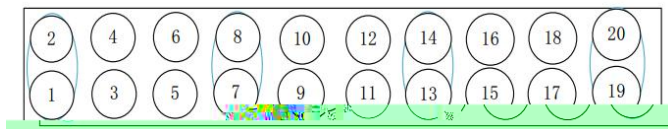

13		NC	/	
14		NC	/	
15		TXDO		
16		RXDI		
17		/	/	
18		V3P3		
19		RESET		
20		STATE		
21		TD+		
22		TD-		
23		RD+		
24		RD-		
25		GND		
26		GND		

2-3

2-2