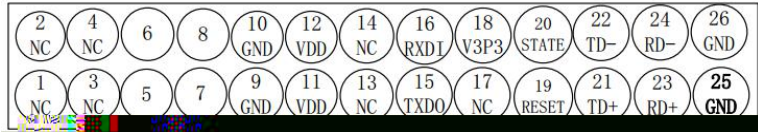

OFDM

HPLC

OFDM

1. OFDM BPSK QPSK 8QAM
16QAM 64QAM
2. FEC CRC
- 3.
- 4.
- 5.
- 6.

2x13

2-2

2-1

2-2

集中器本地通信模块接口管脚定义说明

1				
2				
3				
4				
5				
6				
7				
8				
9		GND		
10		GND		
11		VDD		
12		VDD		

13		NC	/	
14		NC	/	
15		TXDO		
16		RXDI		
17		/	/	
18		V3P3		
19		RESET		
20		STATE		
21		TD+		
22		TD-		
23		RD+		
24		RD-		
25		GND		
26		GND		