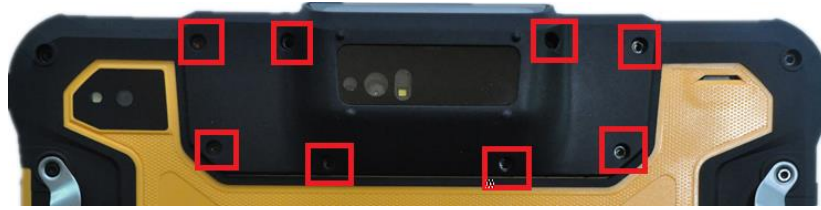

2-2

2.2

2.2.1

1

3

2-3

2

2-4