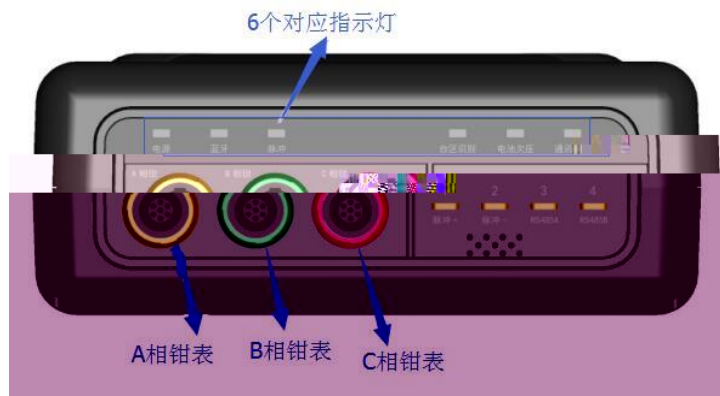

WJS-TLY2935

×

8		
	8 8	
	8 9	
	8	2
9		2
	9 8	2
	9 9	2
	9 9 8	2
	9 9 9	2
	9	3
		3
1		4

2

3

1.3

	AC 57.7-415V	DL/T826-2002
	0.3	
	20A/100A 0.01Ib-1.2Ib	
	50Hz	
	0.8-1.2Un	
	10VA	
	± 0.5% ± 1.0%	
	± 2.0 ± 5.0%	
	W-ESAM	
	4.0	
	-25 55 -40 70	
	15%-85% 5%-95%	
	161× 147× 64mm 174× 153× 103mm	
	980g	

2.1

8-

9-

-

1-

2.2

1)

2)